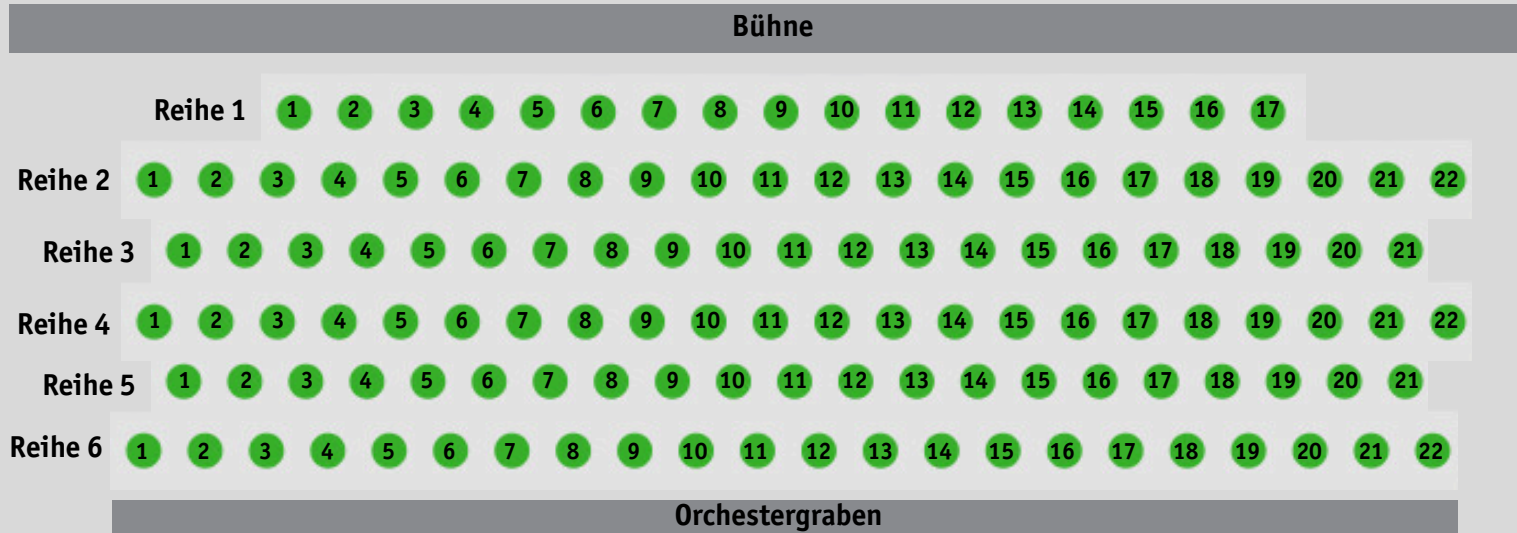

Katharinenaal

Festbestuhlung + Aufstuhlung

125 Plätze

296 Plätze
2 Rollstuhlfahrer +
2 Begleitungen

Eingang

Eingang