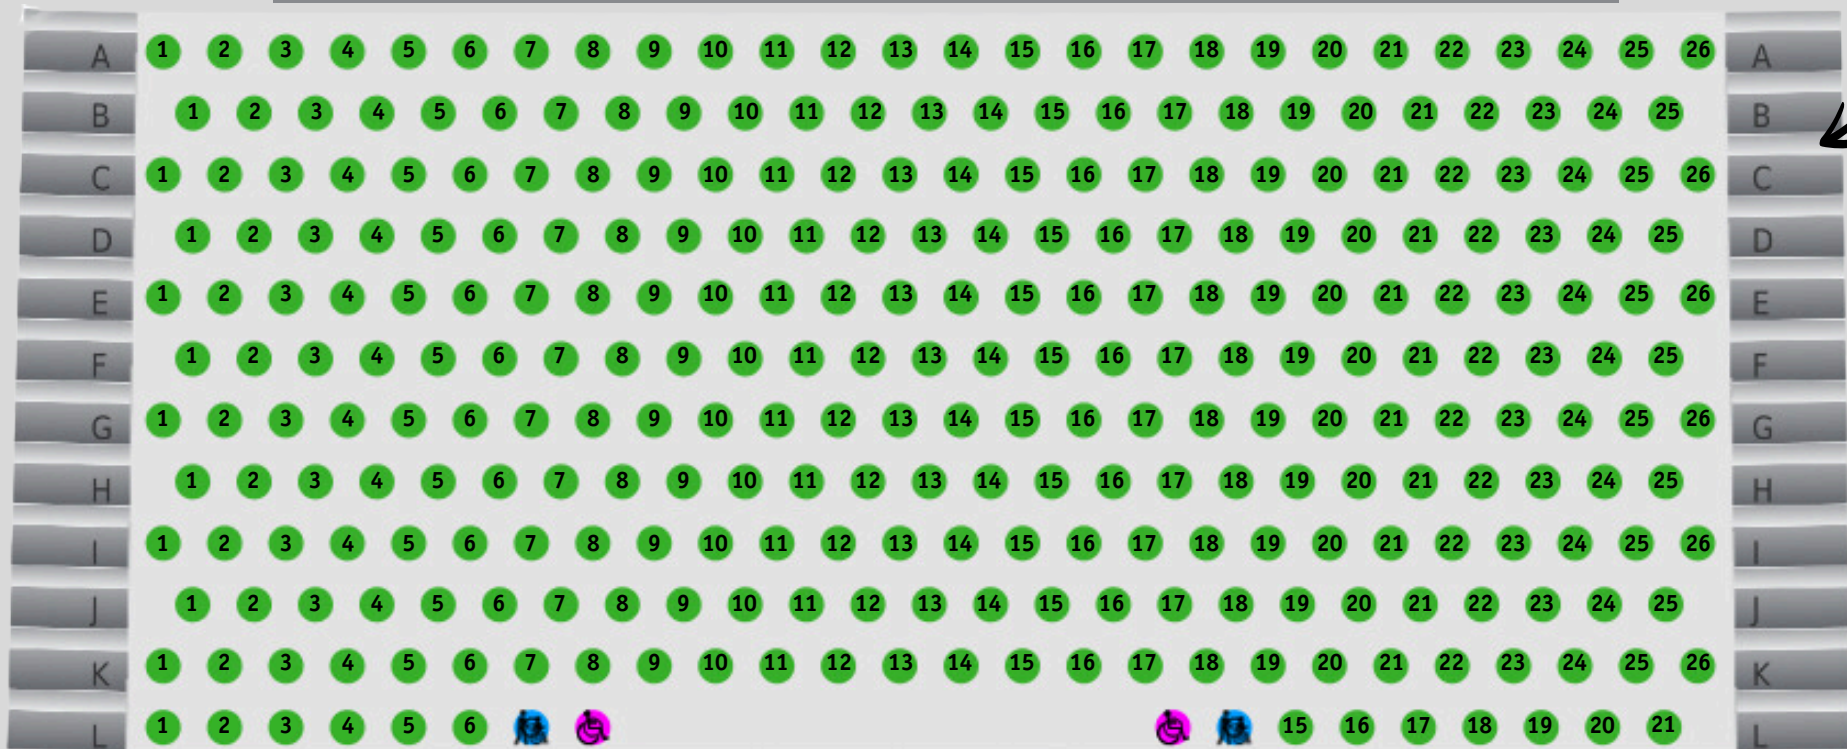

Katharinenaal

Festbestuhlung + Aufstuhlung

125 Plätze

296 Plätze
2 Rollstuhlfahrer +
2 Begleitungen

Eingang

Eingang